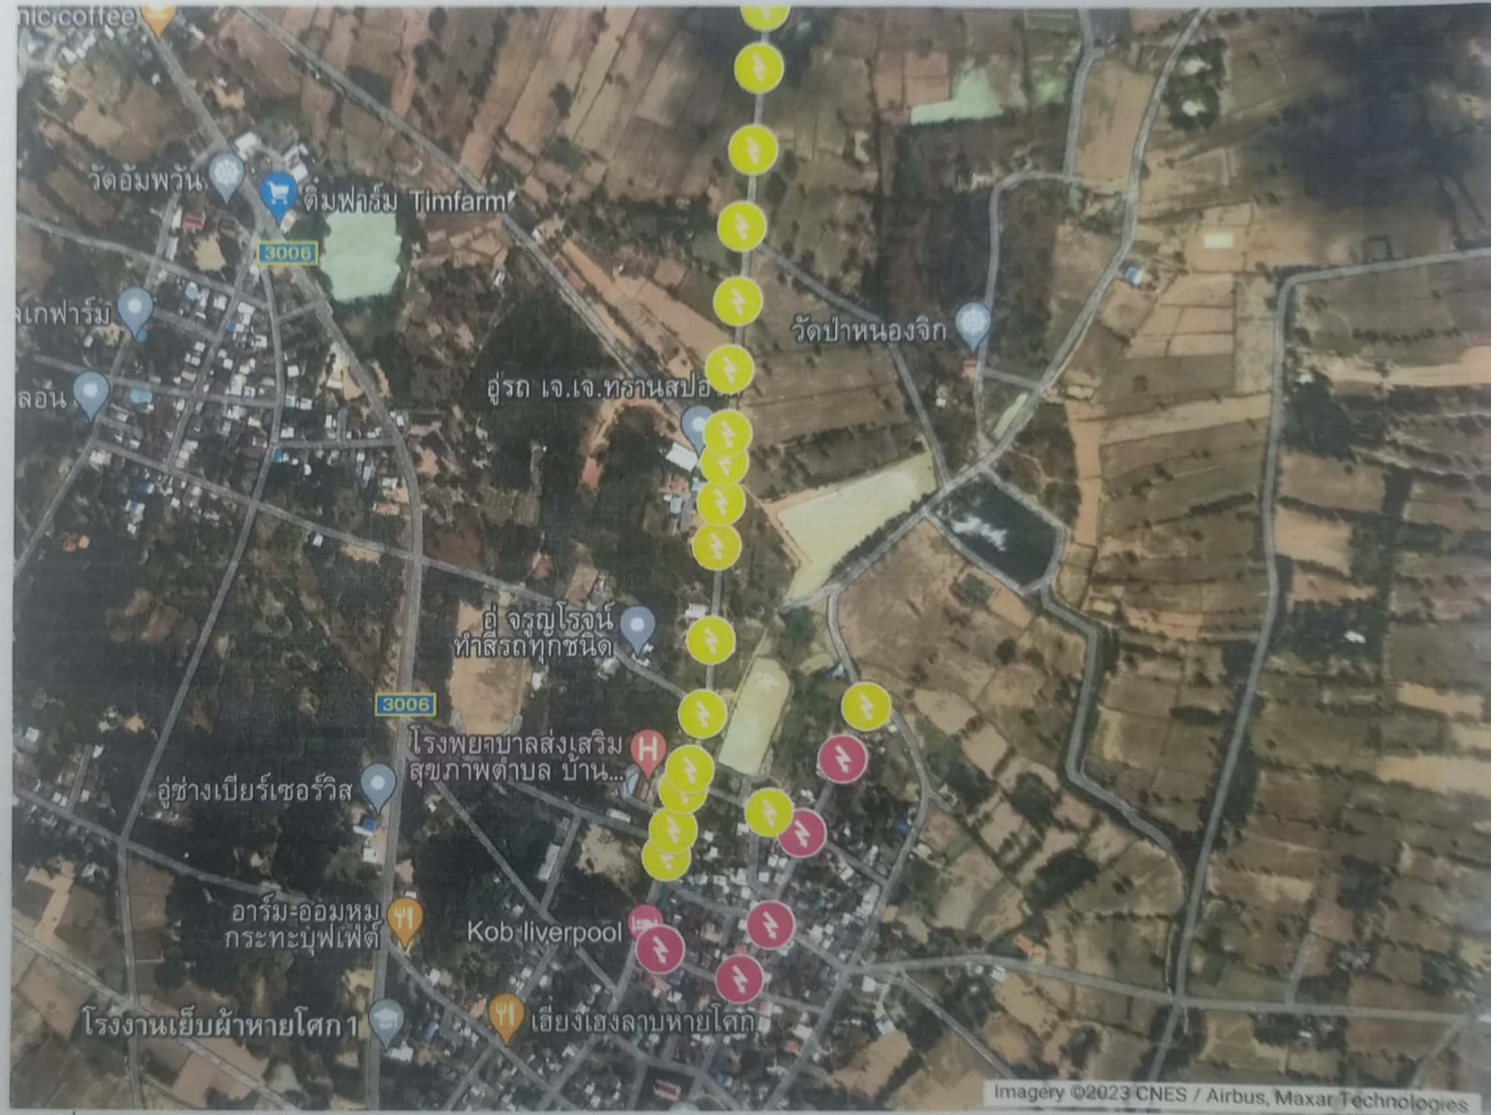

ผังบริเวณที่ติดตั้งไฟฟ้าสองสว่าง

(เลขเบอร์ที่ไม่มีชื่อ)

- 15.54188, 102.94404
- 15.54156, 102.94493
- 15.54214, 102.94527
- 15.54313, 102.94562
- 15.54394, 102.94607
- 15.54394, 102.94607
- 15.54336, 102.94525
- 15.54288, 102.9441
- 15.54317, 102.94418
- 15.54361, 102.94429
- 15.54361, 102.94429
- 15.54442, 102.9445
- 15.54523, 102.94459
- 15.54625, 102.94464
- 15.54672, 102.94468
- 15.54672, 102.94468
- 15.54747, 102.94475
- 15.54817, 102.94476
- 15.54891, 102.94483
- 15.5497, 102.94485
- 15.55051, 102.94496
- 15.55138, 102.94501
- 15.55204, 102.94506

หมู่ที่ 1 ด.หายโศก อ.พทไธสง จ.บุรีรัมย์