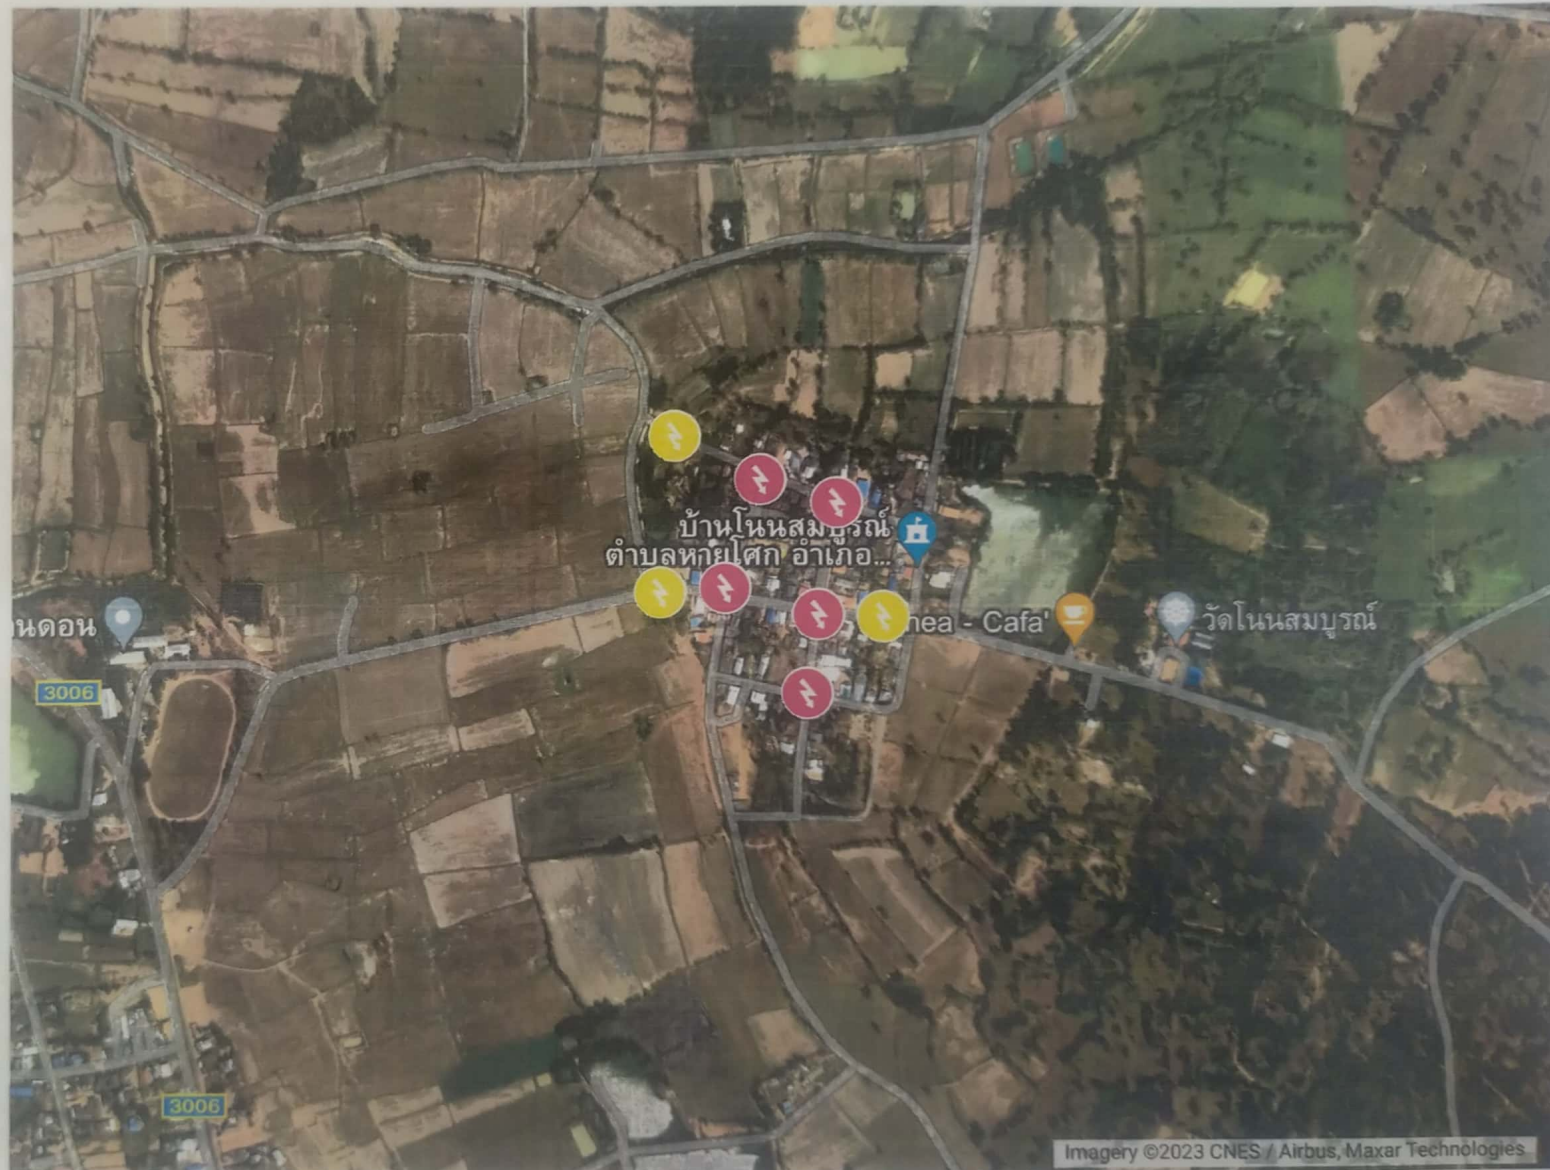

ผังบริเวณที่ติดตั้งไฟฟ้าส่องสว่าง

(เลขอร์ที่ไม่มีชื่อ)

- 15.52928, 102.9601
- 15.52901, 102.96108
- 15.52821, 102.96096
- 15.53016, 102.96127
- 15.5304, 102.96047
- 15.52899, 102.96175
- 15.53084, 102.95956
- 15.52923, 102.95941

(เลขอร์ที่ไม่มีชื่อ)

หมู่ที่ 4 ต.หายโศก อ.พทไธสง
จ.บุรีรัมย์