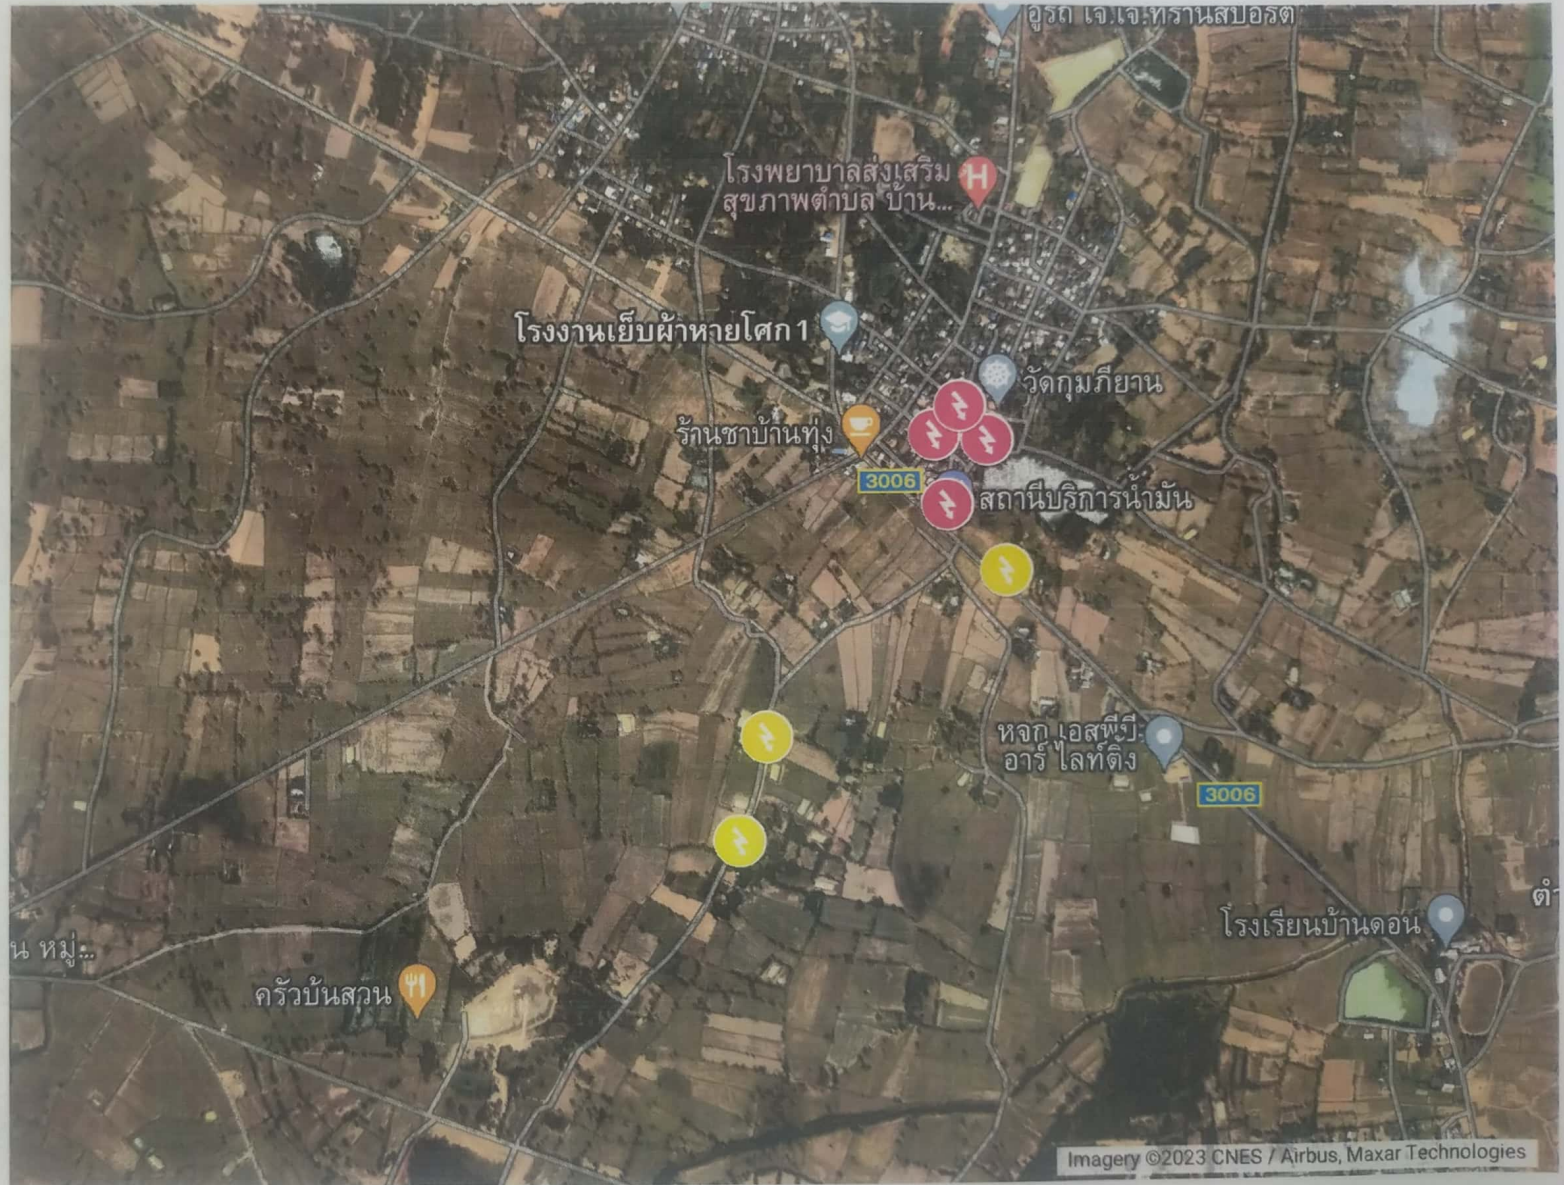

ผังบริเวณที่ติดตั้งไฟฟ้าส่องสว่าง

(เลขเยอร์ที่ไม่มีชื่อ)

- 15.53775, 102.94324
- 15.53917, 102.94297
- 15.53906, 102.94409
- 15.53976, 102.94352
- 15.53641, 102.94447
- 15.53304, 102.93941
- 15.53094, 102.93883

หมู่ที่ 2 ต.หายโศก อ.พุนนัง
จ.นเรศวร